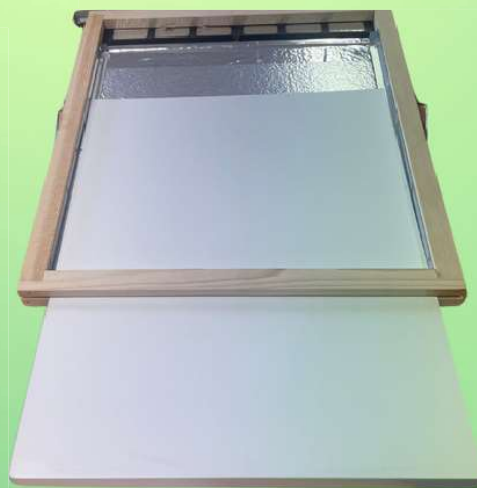

# Tiroir coulissant en tôle laqué blanc

Le tiroir coulissant en tôle se glisse dans la fente arrière du sol isolant pour Ruche haute performance pour permettre le comptage du varroa.

Fente arrière

S'adapte : ruche et ruchette Dadant - Langstroth  
Tout élément peut être conçu sur mesure.