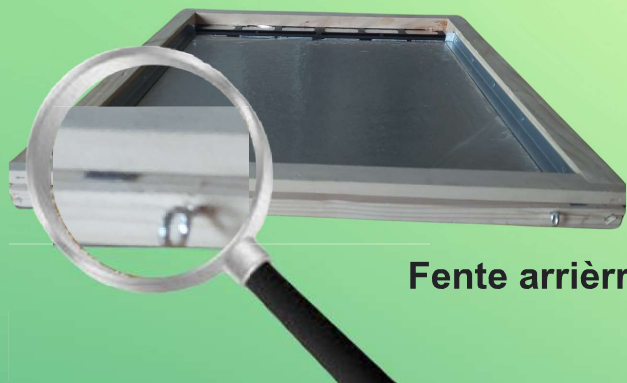

# Tiroir coulissant en tôle laqué blanc

Le tiroir coulissant en tôle se glisse dans la fente arrière du sol isolant pour Ruche haute performance pour permettre le comptage du varroa.

Fente arrière

S'adapte : ruche et ruchette Dadant - Langstroth  
Tout élément peut être conçu sur mesure.